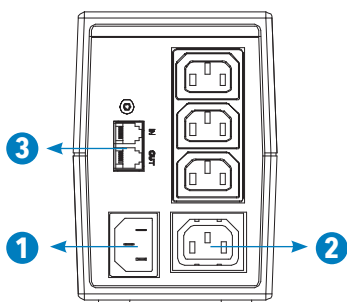

650-800VA
פאנל אחורי
1. כניסת AC
2. שקעי תפוקה
3. חיבור תקשורת RJ11

650-800VA
פאנל קדמי
1. כניסת USB
2. נוריות LED לחיווי
• מצב AC: נורית ירוקה דולקת
• מצב מצבר: נורית ירוקה מהבהבת
3. כפתור הפעלה

1000-2000VA
פאנל אחורי
1. כניסת AC
2. שקעי תפוקה
3. חיבורי תקשורת USB ו-RJ45