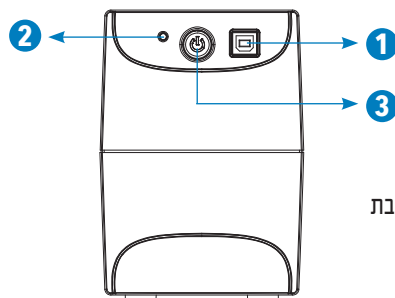

650-800VA
פאנל אחורי
1. כניסת AC
2. שקעי תפוקה
3. חיבור תקשורת RJ11

650-800VA
פאנל קדמי
1. כניסת USB
2. נוריות LED לחיווי
• מצב AC: נורית ירוקה דולקת
• מצב מצבר: נורית ירוקה מהבהבת
3. כפתור הפעלה

1000-2000VA
פאנל אחורי
1. כניסת AC
2. שקעי תפוקה
3. חיבורי תקשורת USB ו-RJ45