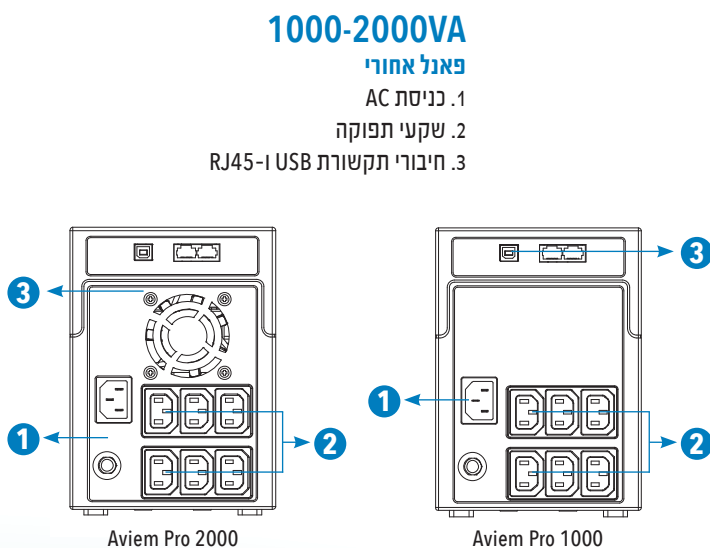

650-800VA
פאנל אחורי
1. כניסת AC
2. שקעי תפוקה
3. חיבור תקשורת RJ11

650-800VA
פאנל קדמי
1. כניסת USB
2. נוריות LED לחיווי
• מצב AC: נורית ירוקה דולקת
• מצב מצבר: נורית ירוקה מהבהבת
3. כפתור הפעלה

1000-2000VA
פאנל אחורי
1. כניסת AC
2. שקעי תפוקה
3. חיבורי תקשורת USB ו-RJ45

1000-2000VA
פאנל קדמי
1. כפתור הפעלה עם נוריות LED לחיווי
2. מצב נורמלי: נורית ירוקה דולקת
3. מצב מצבר: נורית צהובה מהבהבת
4. מצב AC: נורית ירוקה דולקת
5. מצב תקלה: נורית אדומה דולקת

AVIEM PRO- 2000VA	AVIEM PRO- 1000VA	AVIEM PRO- 800VA	AVIEM PRO- 650VA	דגם
2000VA/1200W	1000VA/600W	800VA/480W	650VA/390W	הספק
162-290VAC				תחום מתח
45Hz~55Hz / 55Hz~65Hz				תחום תדר
מתח חד פאזי				מספר פאזות
0.6				מקדם הספק - PF
220/230/240VAC				מתח יציאה
±15%				ייצוב מתח בזמן עבודה מרשת החשמל
±10%				ייצוב מתח בזמן עבודה ממצברים
50/60Hz ±1Hz				תדר בזמן עבודה ממצברים
±1Hz (בהפסקת חשמל)				יצוב תדר
מדמה גל סינוס				צורת גל מוצא
0.95				מצב עבודה מרשת החשמל
0.88				מצב עבודה כמייצב רשת החשמל (AVR)
0.6				מצב עבודה ממצבר
12V/9Ah	12V/7Ah	12V/9Ah	12V/7Ah	סוג מצבר
2	2	1	1	מספר מצברים
50 דקות	40 דקות	15 דקות	10 דקות	זמן גיבוי (בעומס מחשב אישי סטנדרטי)
2-4 שעות				זמן טעינה ל-90%
1A				זרם טעינה (מקסימלי)
2-8 מילישניות				מצב מצבר ↔ מצב רשת
כן				נורית LED להתראה
כן				התראה אקוסטית
364 * 195 * 139 מ"מ	364 * 195 * 139 מ"מ	300 * 143 * 100 מ"מ		(רוחב * גובה * עומק) במ"מ
10.2 ק"ג	8.6 ק"ג	5.15 ק"ג		משקל (ק"ג)
0°C עד 40°C				תנאי סביבה
20-90% (ללא התעבות)				לחות יחסית
פחות מ-45dB במרחק 1 מטר		פחות מ-40dB במרחק 1 מטר		רמת רעש
תוכנה המתאימה לוונידוס, לינוקס ומחשבי מק				תקשורת
				USB