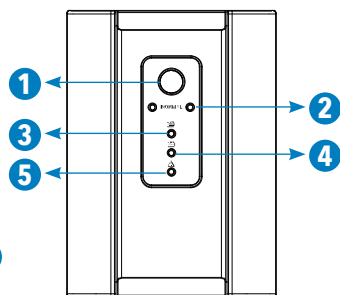

650-800VA
פאנל אחורי
1. כניסת AC
2. שקעי תפוקה
3. חיבור תקשורת RJ11

650-800VA
פאנל קדמי
1. כניסת USB
2. נוריות LED לחיווי
• מצב AC: נורית ירוקה דולקת
• מצב מצבר: נורית ירוקה מהבהבת
3. כפתור הפעלה

1000-2000VA
פאנל אחורי
1. כניסת AC
2. שקעי תפוקה
3. חיבורי תקשורת USB ו-RJ45